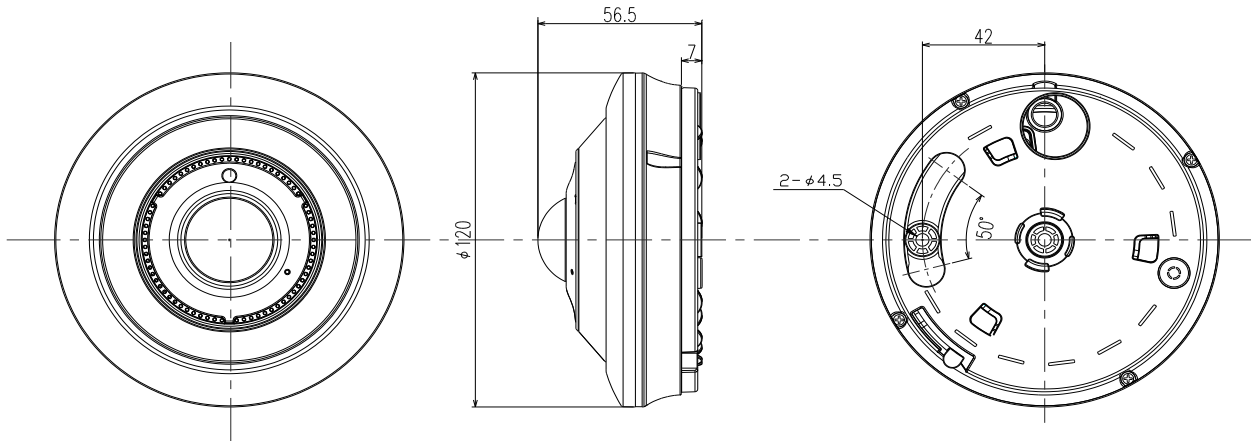

注1 ACアダプターは別売りです。PoE以外で使用される場合には、別途、ACアダプター(12V 1A以上)をご購入ください。

※製品の仕様は予告無く、変更することがあります。

ページ: 1/2

整理番号: V0586

型式: VNC-5712F

作成/改訂日: 2023/3/9

株式会社ビデオセンシング

外形寸法図

取付穴寸法図

単位: mm

※製品の仕様は予告無く、変更することがあります。

ページ: 2/2

整理番号: V0586

型式: VNC-5712F

作成/改訂日: 2023/3/9

株式会社ビデオセンシング